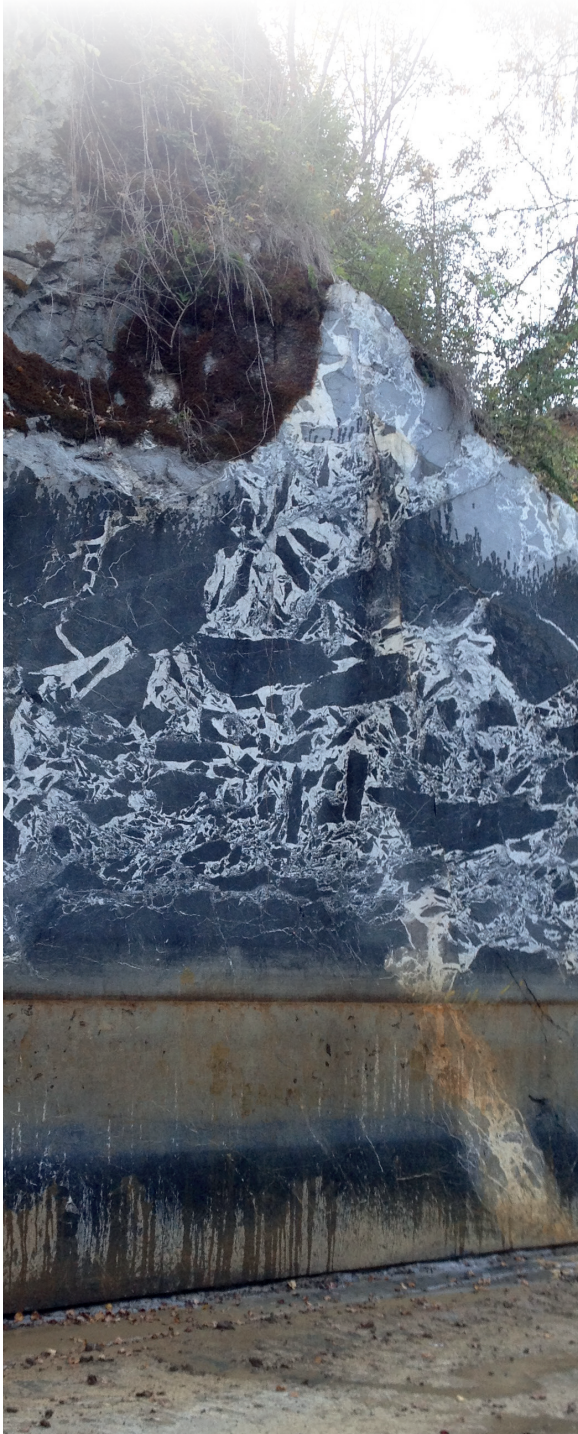

MARBRE

SAINTE-ANNE

Marbre
traditionnel
des Pyrénées
revisité dans
nos ateliers

— GRAND ANTIQUE D'AUBERT —

MARBRE

— PYRÉNÉES | FRANCE —

En immersion depuis 60 ans, cette carrière vient de ré-ouvrir. Ce marbre rare permet des réalisations d'exception dans nos ateliers.